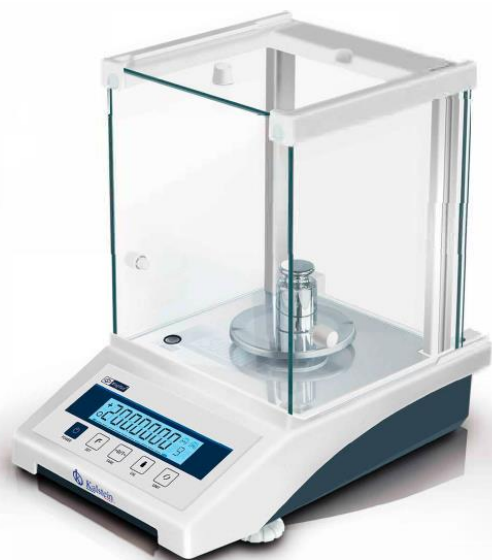

KALSTEIN® Balance

Balance analytique d'étalonnage externe

Modelé YR05578 // YR05579

#Letsgivemore

Thanks to your purchase, a donation is made to a non-profit foundation that fights against cancer and helps vulnerable communities.

KALSTEIN® Balance**Balance analytique d'étalonnage externe****Modèle YR05578 // YR05579****Description du produit:**

- ✓ Étalonnage automatique externe
- ✓ capteur de force électromagnétique
- ✓ LCD (rétroéclairage blanc avec police noire)
- ✓ Fonction tare/comptage/conversion d'unité
- ✓ Sensibilité/Paramètres de vitesse/Pourcentage
- ✓ fonction de densité
- ✓ Fonction d'accumulation / maintien de crête / ensemble supérieur et inférieur
- ✓ Fonction dynamique/pesée nette et brute/horloge (en option)
- ✓ Fonction d'impression (réglage du débit en bauds, communication continue ou communication presse)
- ✓ Réglage du temps d'étalonnage
- ✓ Alarme de surcharge/Alarme de défaut/Indicateur de niveau
- ✓ Option : Kit de densité (solide/liquide)/RS485/USB/imprimante

Spécifications techniques:

Modèle	YR05578	YR05579
Capacité (g)	200g	220 grammes
Résolution (g)	0,0001g	
Poids minimal (g)	0,0004 gramme	
temps stable	≤ 3 s	
Moniteur	LCD (rétroéclairage blanc avec police noire)	
taille de casserole	Ø80mm (Standard), Ø90mm (Optionnel)	
température de fonctionnement	5-35°(
répétabilité	±0,0002g	
Transatlantique	±0,0003g	
Dimension	300x200x295mm	
Taille du pare-brise	180x175x200mm	
Taille de l'écran ACL	96x24mm	
Californie. Lester	Étalonnage externe	
Interface	RS232C (standard) / RS485 / USB/imprimante (en option)	
taille d'emballage	425x320x415mm	
poids g	6,0 kg	