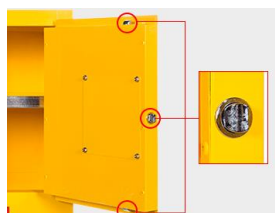

Caractéristique:

- ✓ Double serrure sûre et fiable : Deux serrures, deux gestionnaires. Double sécurité, cadenas et serrure d'armoire, gestion standardisée, facteur de sécurité amélioré.
- ✓ Poteau de verrouillage solide à trois points: structure de verrouillage à languette de serrure de porte d'armoire à trois points, colonnes de verrouillage à noyau solide à trois points en haut, au milieu et en bas pour augmenter la sécurité de l'armoire
- ✓ Événement d'incendie réglable : Les événements d'incendie des deux côtés du corps de l'armoire sont équipés de vannes réglables, qui peuvent être tournées pour contrôler le volume d'air et réduire le risque d'accumulation de gaz nocifs dans l'armoire.
- ✓ Étagères galvanisées étanches aux liquides : de 4 à 110 gallons, quelle que soit leur taille, les étagères sont conçues avec une rainure de guidage étanche aux liquides, qui ne craint pas les fuites. Le stratifié peut être ajusté de haut en bas selon la demande.
- ✓ Antistatique – Chaque modèle est équipé d'un clip de câble de prévention électrostatique standard OSHA. Garantir une utilisation et une gestion sûres