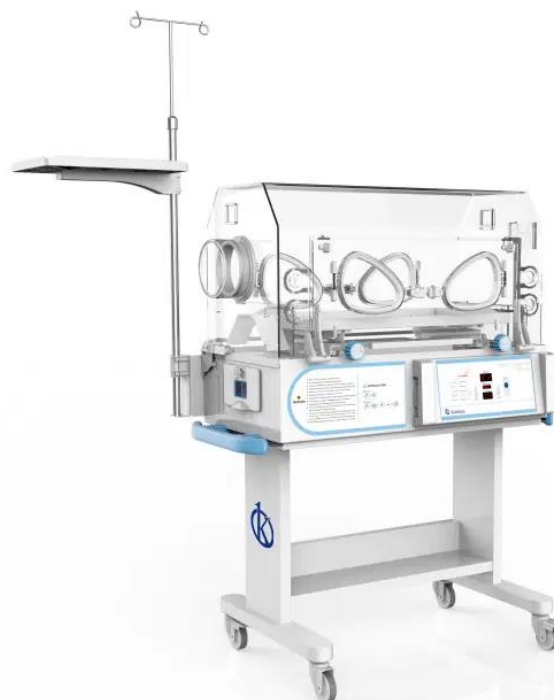

KALSTEIN® Incubadora de Fototerapia Infantil

Incubadora de Fototerapia Infantil

Modelo YR02185

Descripción del Producto:

- El servocontrolador por microprocesador garantiza un control de temperatura preciso y confiable
- La temperatura configurada, la temperatura del aire monitoreada y la potencia de calefacción se distinguen en la pantalla.
- Función de autocomprobación para seguridad afirmativa.
- Indicaciones de alarma audibles y visibles para múltiples fallas con 3 prioridades
- Las notas de alarma de acordes se alimentan a más de 8 metros, pero dejan al bebé dormido sin interrupciones.
- Estructura de aluminio para mantener una temperatura constante.
- El depósito de agua tipo cajón es fácilmente extraíble para su limpieza y desinfección.
- Sistema de circulación de aire natural.
- Conector RS-232

Accesorios Opcionales:

- ✓ Estante
- ✓ Gabinete
- ✓ Casete de rayos X
- ✓ Inclinación del colchón
- ✓ Modo piel de bebé
- ✓ > 37 °C anular la función de temperatura
- ✓ Puerta lateral, puerta delantera-trasera
- ✓ Monitor y controlador de humedad
- ✓ Campana de doble pared
- ✓ Altura vertical ajustable
- ✓ Unidad de fototerapia infantil (luz LED o tubos OSRAM)

#Letsgivemore ♥

Thanks to your purchase, a donation is made to a non-profit foundation that fights against cancer and helps vulnerable communities.

All rights reserved © KALSTEIN France S. A. S.,
Optimum Business Center 450 Rue Baden Powell,
• 34000 Montpellier, France.
Tél: +33 467 158849 / +33 680760710/ +33 663810023
<https://kalstein.eu>
KALSTEIN FRANCE, S.A.S