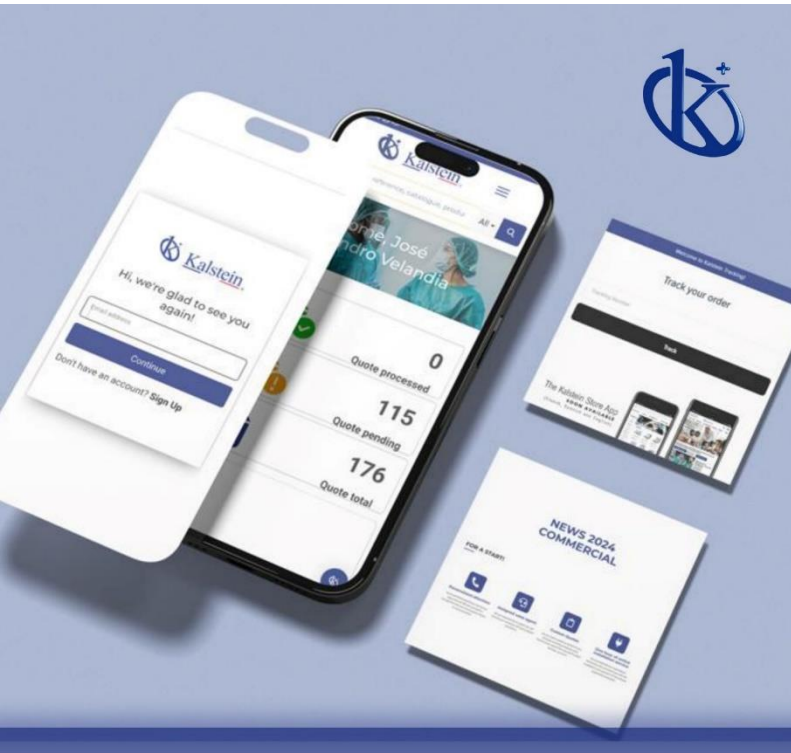

#LETSGIVEMORE

**CON LA
ADQUISICIÓN
DE UN EQUIPO
KALSTEIN**

A LA QUE USTED CONTRIBUYE:

**¿Te enfrentas al reto de
mantener a tus clientes
satisfechos y comprometidos?**

Aprende de los líderes de la industria y
mantente informado sobre las últimas
tendencias.

www.kalstein.net